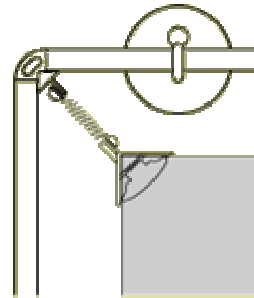

PRESENTATIE MIDDELEN

Bevestiging aan de vitrine:

- 1 Grote zuignappen met haak:**
- Toepassing: Eenvoudig en snel geplaatst
 - Alubuis compatibiliteit: vierkant (Afix), rond, rechthoek
 - Installatieadvies: de frame hangt op 2 of 4 zuignappen. Zuignappen niet vochtig maken waar spots hangen.

- 2 Zelfklevend Ophangkit met haak (boven vitrine):**
- Toepassing: Permanente bevestiging, hoogteregelbaar
 - Alubuis compatibiliteit: vierkant, rond, rechthoek
 - Installatieadvies: plaats zelfklever boven de vitrine, bepaal de gewenste hoogte dankzij conisch klemstuk voor draad op haak.

- 3 Kleine hoekzuignappen:**
- Toepassing: Voor kleinere postermaten
 - Alubuis compatibiliteit: rond (Roundafix), rechthoek (Ecofix)
 - Installatieadvies: druk de zuignappen met de pin in de hoeken van de reeds gemonteerde frame en bepaal de plaats op vitrine.