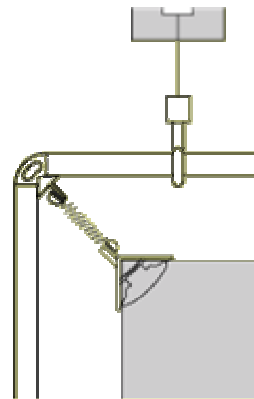

PRESENTATIE MIDDELEN

Bevestiging aan de vitrine:

- 1 Grote zuignappen met haak:**
- Toepassing: Eenvoudig en snel geplaatst
 - Alubuis compatibiliteit: vierkant (Afix), rond, rechthoek
 - Installatieadvies: de frame hangt op 2 of 4 zuignappen. Zuignappen niet vochtig maken waar spots hangen.

- 2 Zelfklevend Ophangkit met haak (boven vitrine):**
- Toepassing: Permanente bevestiging, hoogteregelbaar
 - Alubuis compatibiliteit: vierkant, rond, rechthoek
 - Installatieadvies: plaats zelfklever boven de vitrine, bepaal de gewenste hoogte dankzij conisch klemstuk voor draad op haak.

- 3 Kleine hoekzuignappen:**
- Toepassing: Voor kleinere postermaten
 - Alubuis compatibiliteit: rond (Roundafix), rechthoek (Ecofix)
 - Installatieadvies: druk de zuignappen met de pin in de hoeken van de reeds gemonteerde frame en bepaal de plaats op vitrine.